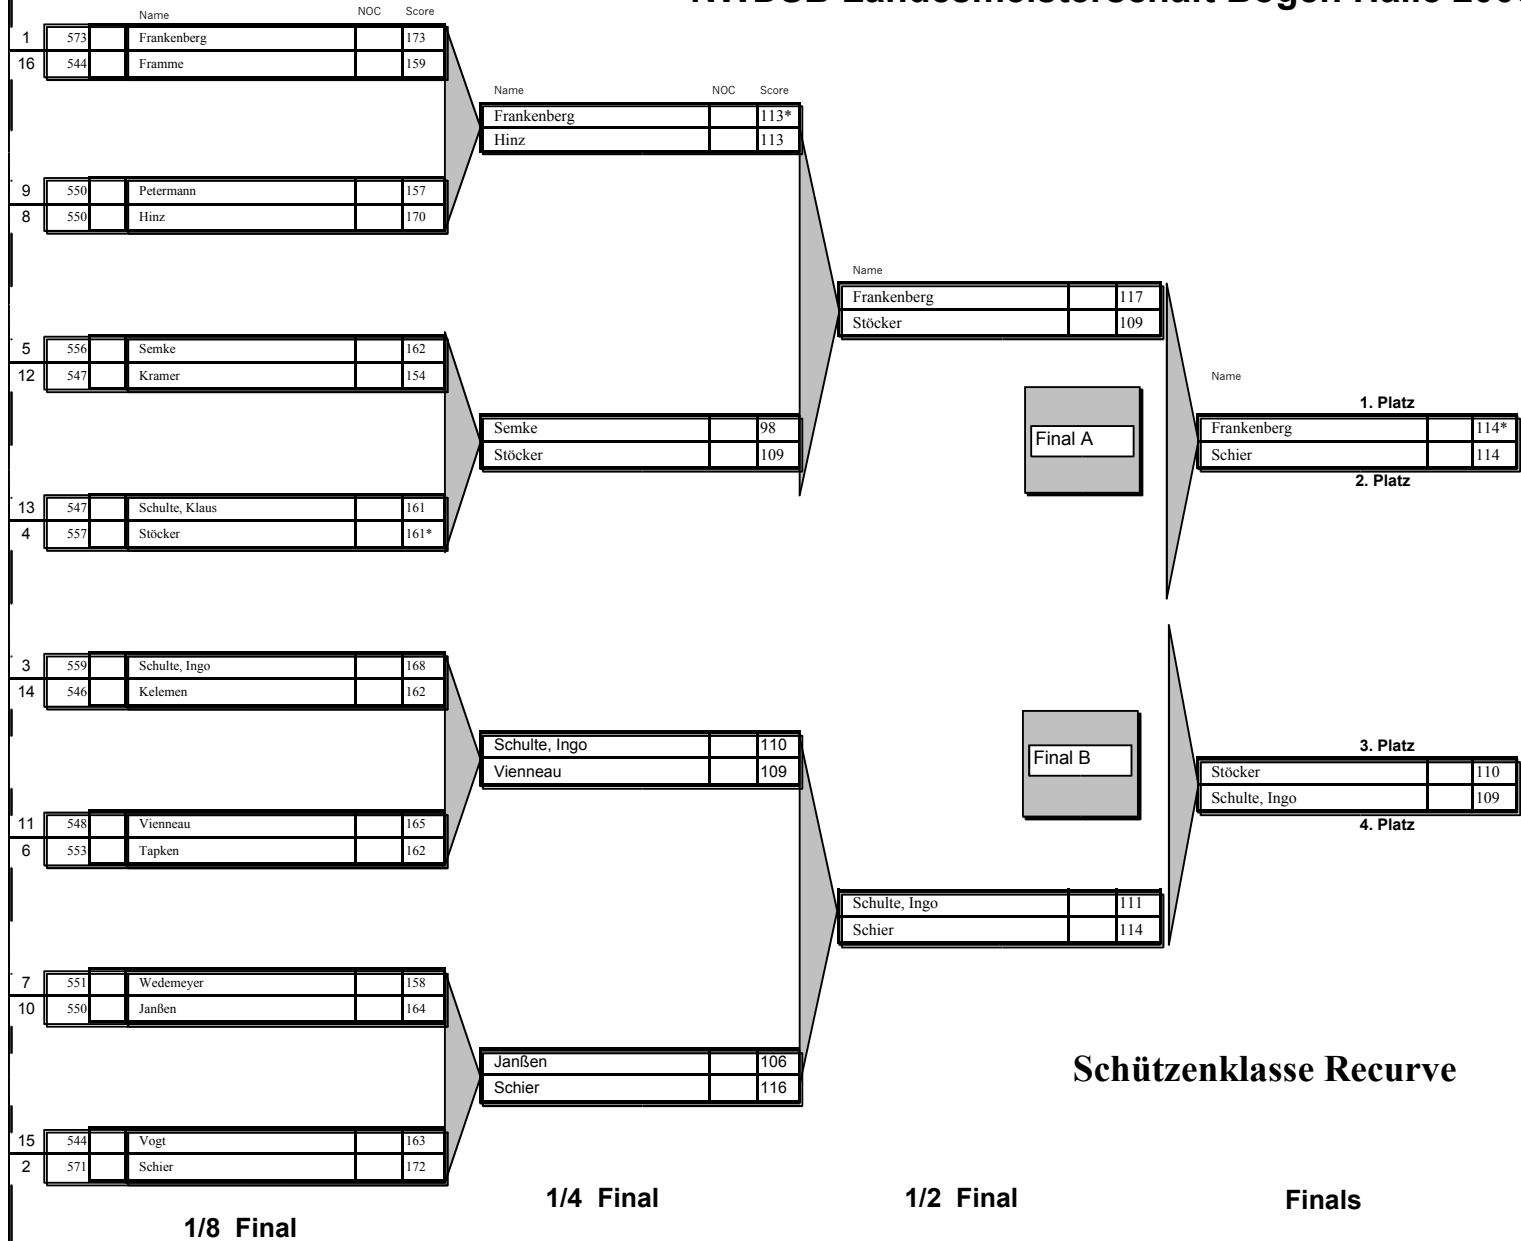

NWDSB Landesmeisterschaft Bogen Halle 2005

Schützenklasse Recurve

NWDB Landesmeisterschaft Halle 2005

22.01 - 23.01. 2005 in Scharnebeck

Final Runde

Schützenklasse Recurve

Rk.	Name		Nat.	Quali	1/16	1/8	1/4	1/2	Final
1.	Frankenberg, Michael	Hagen.a.T.W.		573		173	113*	117	114*
2.	Schier, Stephan	S Wischhafen		571		172	118	114	114
3.	Stöcker, Jens	SV Bassum.v.1848		557		161*	109	109	110
4.	Schulte, Ingo	BSV Glansdorf		559		168	110	111	109
5.	Hinz, Sascha	SSC Artland		550		170	113		
6.	Vienneau, Jan Pierre	SV Hahn		548		165	109		
7.	Janßen, Michael	SV Etzhorn		550		164	106		
8.	Semke, Manfred	BSG Osterholz-Scharmbeck		556		162	98		
9.	Vogt, Jürgen	SV Dörrielloh		544		163			
10.	Tapken, Andreas	BV Essen.(Old)		553		162			
11.	Keleme, Peter	SV Etzhorn		546		162			
12.	Schulte, Klaus	BC Hagen.a.T.W		547		161			
13.	Framme, Georg	BSC Werlte		544		159			
14.	Wedemeyer, Mirco	Hockey.Club.Horn.Bremen		551		158			
15.	Petermann, Helmut	BS Wildeshausen		550		157			
16.	Kramer, Detlev	BSG Osterholz-Scharmbeck		547		154			