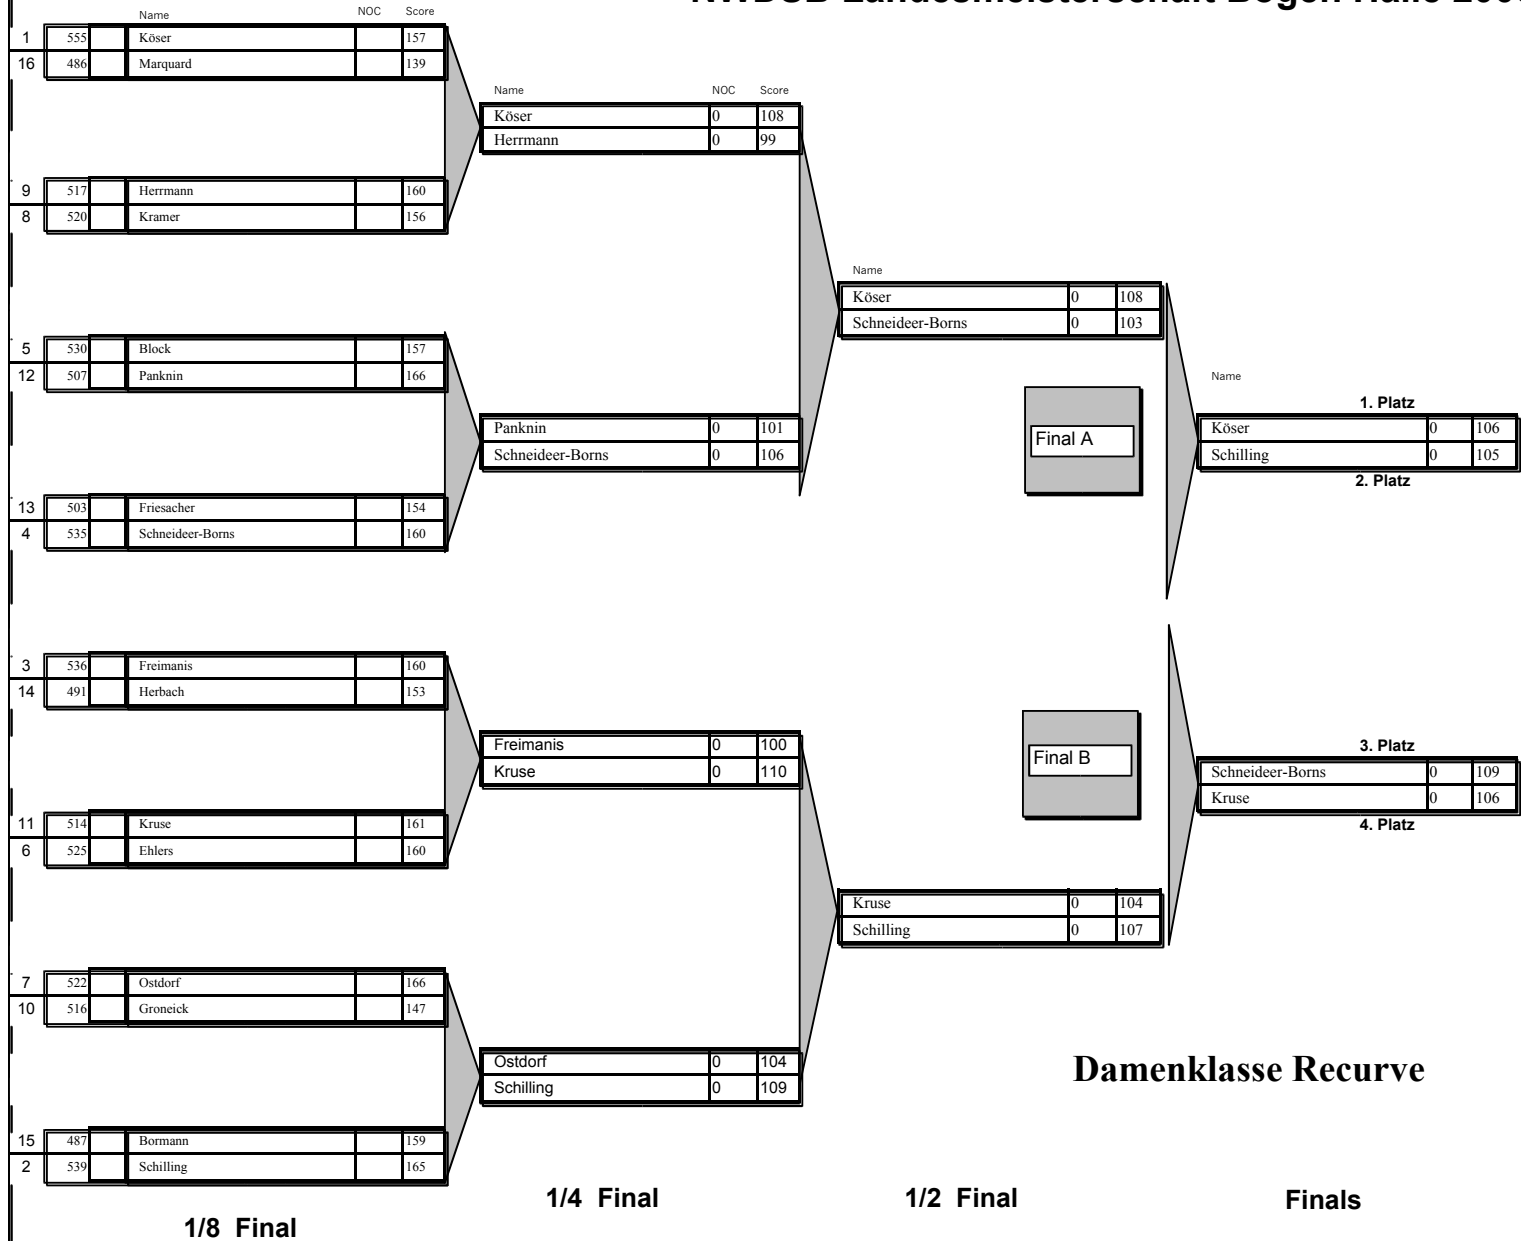

NWDSB Landesmeisterschaft Bogen Halle 2005

NWDSB Landesmeisterschaft Halle 2005

22.01 - 23.01. 2005 in Scharnebeck

Final Runde

Damenklasse Recurve

Rk.	Name		Nat. Quali	1/16	1/8	1/4	1/2	Final
1.	Köser, Bianca	SV Wischhafen	555		157	108	108	106
2.	Schilling, Miriam	SV Bassum.v.1848	539		165	109	107	105
3.	Schneider-Borns, Jutta	BSC Sagitto-Delmenhorst	535		160	106	103	109
4.	Kruse, Frauke	BSG Osterholz-Scharmbeck	514		161	110	104	106
5.	Ostdorf, Kerstin	SV Bohmterheide	522		166	104		
6.	Panknin, Sonja	SV Lüdersburg	507		166	101		
7.	Freimanis, Dana	SV Etzhorn	536		160	100		
8.	Herrmann, Maria	FT.03.Emden	517		160	99		
9.	Bormann, Uta	BSC Wendisch-Evern	487		159			
10.	Block, Simne	SV Etzhorn	530		157			
11.	Kramer, Claudia	BSG Osterholz-Scharmbeck	520		156			
12.	Friesacher, Petra	BSC Werite	503		154			
13.	Herbach, Carola	SV Hollern-Twielenfleth	491		153			
14.	Ehlers, Inga	SV Stade	525		150			
15.	Groneick, Ines	SV Etzhorn	516		147			
16.	Marquard, Jutta	SV Hahn	486		139